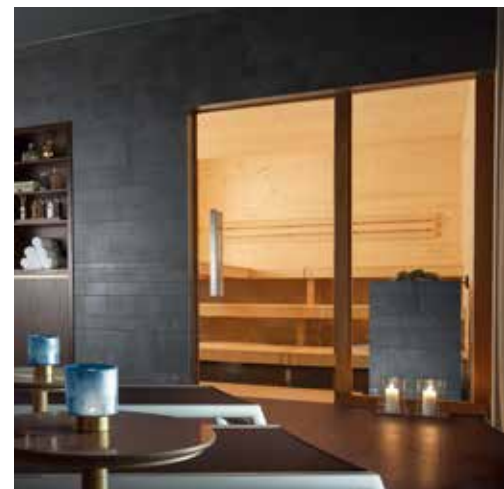

Alle Apartments verfügen über:

- Bequemes King-Size-Bett
- Schallisolierte Fenster
- Küchenzeile mit Kühlschrank und Tiefkühlfach*, Mikrowelle*, Herd mit 2 Kochfeldern*
- Nespresso-Maschine & Teekoher
- 50-Zoll Netflixfähiger Flatscreen TV
- Walk-in Regendusche
- Hochwertige Pflegeprodukte
- Safe in Laptop Grösse

*ausgenommen Basic Suite

All apartments are equipped with:

- Comfortable king-size bed
- Sound proof windows
- Kitchenette with fridge and freezer*, microwave*, 2 hobs*
- Nespresso machine & tea kettle
- 50-inch Netflix capable flat screen TV
- Walk-in rain shower
- High quality care products
- Safe (laptop size safe)

*except in Basic Suite

Aktuelle Tagespreise auf unserer Webseite. Monatspreise auf Anfrage. Langzeit-Aufenthalte können nur direkt bei Acasa Suites gebucht werden.

*Daily rates available on our website. Monthly rates available upon request.
Longstays are only bookable directly with Acasa Suites.*

acasa

SUITES ZÜRICH

LOCAL • INDEPENDENT • PASSIONATE