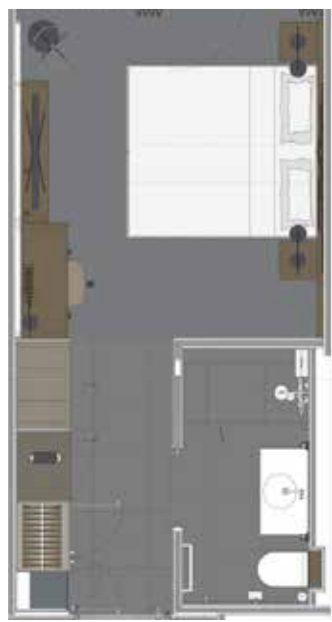

Laundry room

Meeting space

Highspeed W-Lan

Studio Suite 28 m²

- Küchenzeile
- Arbeitstisch
- Lounge
- Max. 2 Personen
- Kitchenette
- Desk
- Lounge area
- Max. 2 people

Acasa Suite 44 m²

- Entrée
- Schlafzimmer mit Arbeitstisch
- Wohn-/Esszimmer mit Sofabett
- Küchenzeile mit Spülmaschine
- Max. 4 Personen
- Auch mit 2 Schlafzimmern erhältlich
- Entrée
- Bedroom with desk
- Living /dining room with sofa bed
- Kitchenette with dish washer
- Max. 4 people
- Available also with 2 bedrooms

Rooftop Suite 80 m²

- Schlafzimmer
- Wohnzimmer mit Sofabett
- Küche & Esstisch für 8 Personen
- Balkon
- Separates Gäste-WC
- Waschmaschine & Trockner
- Max. 4 Personen
- Kombinierbar mit zusätzlicher Basic Suite

- Bedroom
- Living room with sofa bed
- Kitchen & dining table for 8 people
- Balcony
- Seperate guest toilet
- Washing machine & dryer
- Max. 4 people
- Combinable with an extra connecting Basic Suite

Classic King or Twin Room 22 m²

- Schlafzimmer mit Arbeitstisch
- Kühlschrank
- Max. 2 Personen

- Bedroom with desk
- Fridge
- Max. 2 people

Be our Guest!

Accessible Suite

- Rollstuhlgängiges Schlaf- und Badezimmer
- Kühlschrank
- Max. 2 Personen